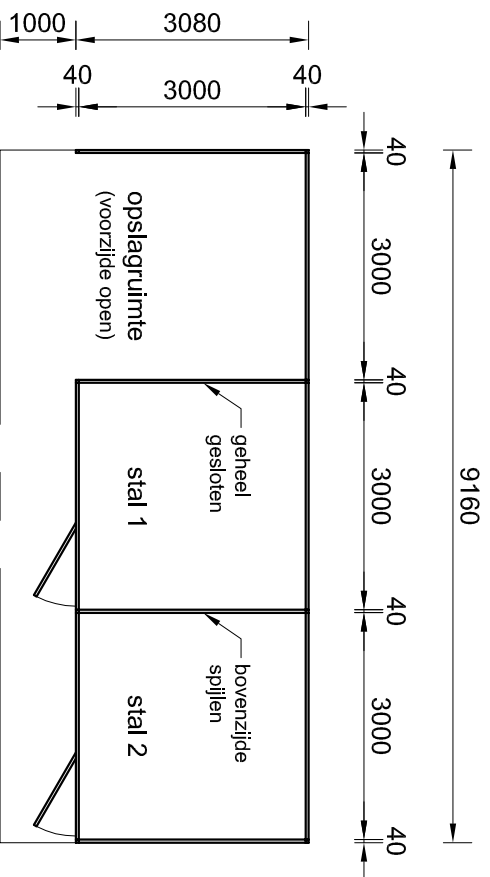

Buitenstal

Op de bijgevoegde tekening kunt u de opbouw zien van de buitenstallen die wij standaard leveren, ook zijn de voornaamste afmetingen vermeld. De deur is vervaardigd uit 2 delen, de onderdeur is voorzien van een 2 punts schuifgrendel en de bovendeur is afsluitbaar met een veerslot. Tevens is er de mogelijkheid om de bovendeur te voorzien van gelaagd glas en spijlen, de deuropening bedraagt 1,12 mtr.

Hout / Kunststof

De gehele buitenstal is voorzien van 28 mm. Massaranduba hardhout of 32 mm. massieve kunststof. De planken worden horizontaal in de profielen geplaatst. In de deuren worden de planken verticaal geplaatst, dit wordt gedaan ter bevordering van de stevigheid. De kunststof is verkrijgbaar in de kleuren grijs, zwart, bruin, groen en beige (voor groen en beige wordt een kleine meerprijs gerekend).

Maatwerk o.a:

- Afwijkende maat stallen
- Stallen met voedergang
- Stallen in hoekopstelling
- Afwijkende dakbedekking

Alle vermelde prijzen zijn excl. 19% btw, af werkplaats.

VOORANZICHT

ZIJANZICHT

PLATTEGROND

BEDAF STALLENBOUW BV

Klant	Schaal:
Buitenstal	matten in mm.
Omschrijving	formaat A4
2 stallen met opslagruimte	