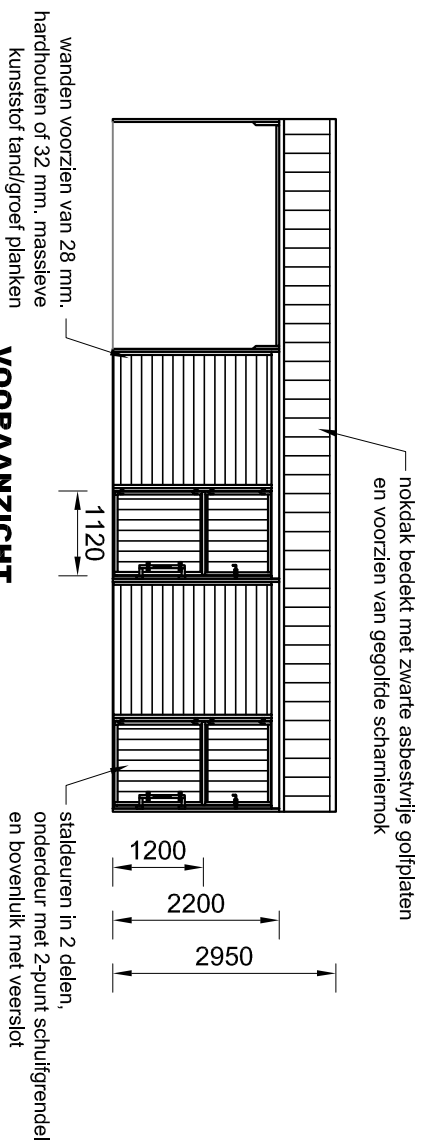

VOORANZICHT