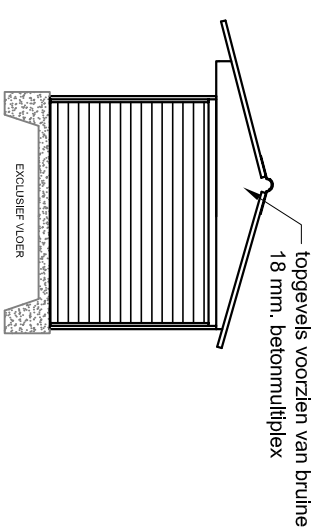

Buitenstal

Op de bijgevoegde tekening kunt u de opbouw zien van de buitenstallen die wij standaard leveren, ook zijn de voornaamste afmetingen vermeld. De deur is vervaardigd uit 2 delen, de onderdeur is voorzien van een 2 punts schuifgrendel en de bovendeur is afsluitbaar met een veerslot. Tevens is er de mogelijkheid om de bovendeur te voorzien van gelaagd glas en spijlen, de deuropening bedraagt 1,12 mtr.

Constructie

Om een zeer degelijke stal te verkrijgen is stevige constructie een hoofdzaak. Deze stevige constructie wordt verkregen d.m.v. een sterk frame wat volbad verzinkt is. Door een zeer eenvoudige constructie en de al aanwezige gaten is het opstellen van een buitenstal zeer eenvoudig en is het verkeerd monteren haast onmogelijk.

Het dak

Standaard zijn de stallen voorzien van een nokdak maar indien gewenst kunnen wij de stallen ook voorzien van een lessenaarsdak. Het dak draagt op spanten waarin de balken liggen, het geheel is bedekt met zwarte asbestvrije golfplaten. De topgevels zijn voorzien van bruine 18 mm. betonmultiplex.

Maatwerk o.a:

- Afwijkende maat stallen
- Stallen met voedergang
- Stallen in hoekopstelling
- Afwijkende dakbedekking

Alle vermelde prijzen zijn excl. 19% btw, af werkplaats.

VOORANZICHT

ZIJANZICHT

PLATTEGROND